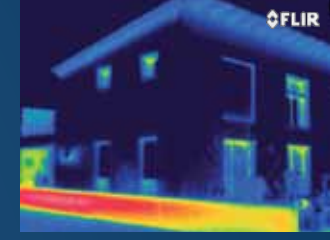

FLIR Ebx-Serisi

Termal Görüntüleme Kamerası Yapı Denetimleri için

- > Görüntü kalitesi: 320x240 piksele kadar
- > Son derece küçük sıcaklık farklılıklarını gösterir: 0,045 °C
- > Dijital kamera ve LED ışık
- > Hızlı yapı denetimleri için yararlı özellikler
- > Sağlam ve kullanımı kolay

YENİ !

Termal görüntü, az enerji tüketimi amaçlanmış bir evde yalıtım kalitesini gösterir.

Eksik yalıtım, gözle görülmesi olanaksız.

Sarı renkli çatıları olan yapılar bir nem veya yalıtım sorunu olduğunu gösterir.

Yukarıdaki görüntüde, yerden ısıtmada kullanılan bir sıcak su borusundaki su kaçağı gösterilmektedir.

METER LINK
Bluetooth

www.flir.com

T820187(TR-tr)_A

FLIR Ebx-Serisi
Termal Görüntüleme Kamerası
Yapı Denetimleri için