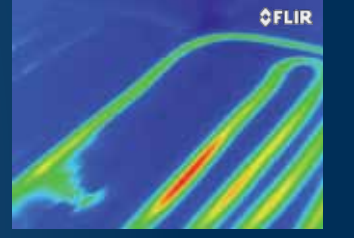

FLIR Ebx-Serisi

Termal Görüntüleme Kamerası Yapı Denetimleri için

- > Görüntü kalitesi: 320x240 piksele kadar
- > Son derece küçük sıcaklık farklılıklarını gösterir: 0,045 °C
- > Dijital kamera ve LED ışık
- > Hızlı yapı denetimleri için yararlı özellikler
- > Sağlam ve kullanımı kolay

YENİ !

Termal görüntü, az enerji tüketimi amaçlanmış bir evde yalıtım kalitesini gösterir.

Eksik yalıtım, gözle görülmesi olanaksız.

Sarı renkli çatıları olan yapılar bir nem veya yalıtım sorunu olduğunu gösterir.

Yukarıdaki görüntüde, yerden ısıtmada kullanılan bir sıcak su borusundaki su kaçağı gösterilmektedir.

METER LINK
Bluetooth

www.flir.com

T820187(TR-tr)_A

FLIR Ebx-Serisi
Termal Görüntüleme Kamerası
Yapı Denetimleri için