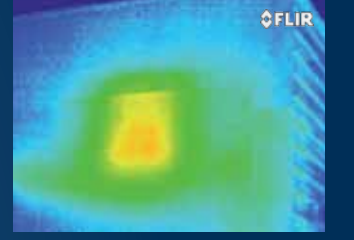

FLIR Ebx-Serisi

Termal Görüntüleme Kamerası Yapı Denetimleri için

- > Görüntü kalitesi: 320x240 piksele kadar
- > Son derece küçük sıcaklık farklılıklarını gösterir: 0,045 °C
- > Dijital kamera ve LED ışık
- > Hızlı yapı denetimleri için yararlı özellikler
- > Sağlam ve kullanımı kolay

YENİ !

Termal görüntü, az enerji tüketimi amaçlanmış bir evde yalıtım kalitesini gösterir.

Eksik yalıtım, gözle görülmesi olanaksız.

Sarı renkli çatıları olan yapılar bir nem veya yalıtım sorunu olduğunu gösterir.

Yukarıdaki görüntüde, yerden ısıtmada kullanılan bir sıcak su borusundaki su kaçağı gösterilmektedir.

METER LINK
Bluetooth

www.flir.com

T820187(TR-tr)_A

FLIR Ebx-Serisi
Termal Görüntüleme Kamerası
Yapı Denetimleri için