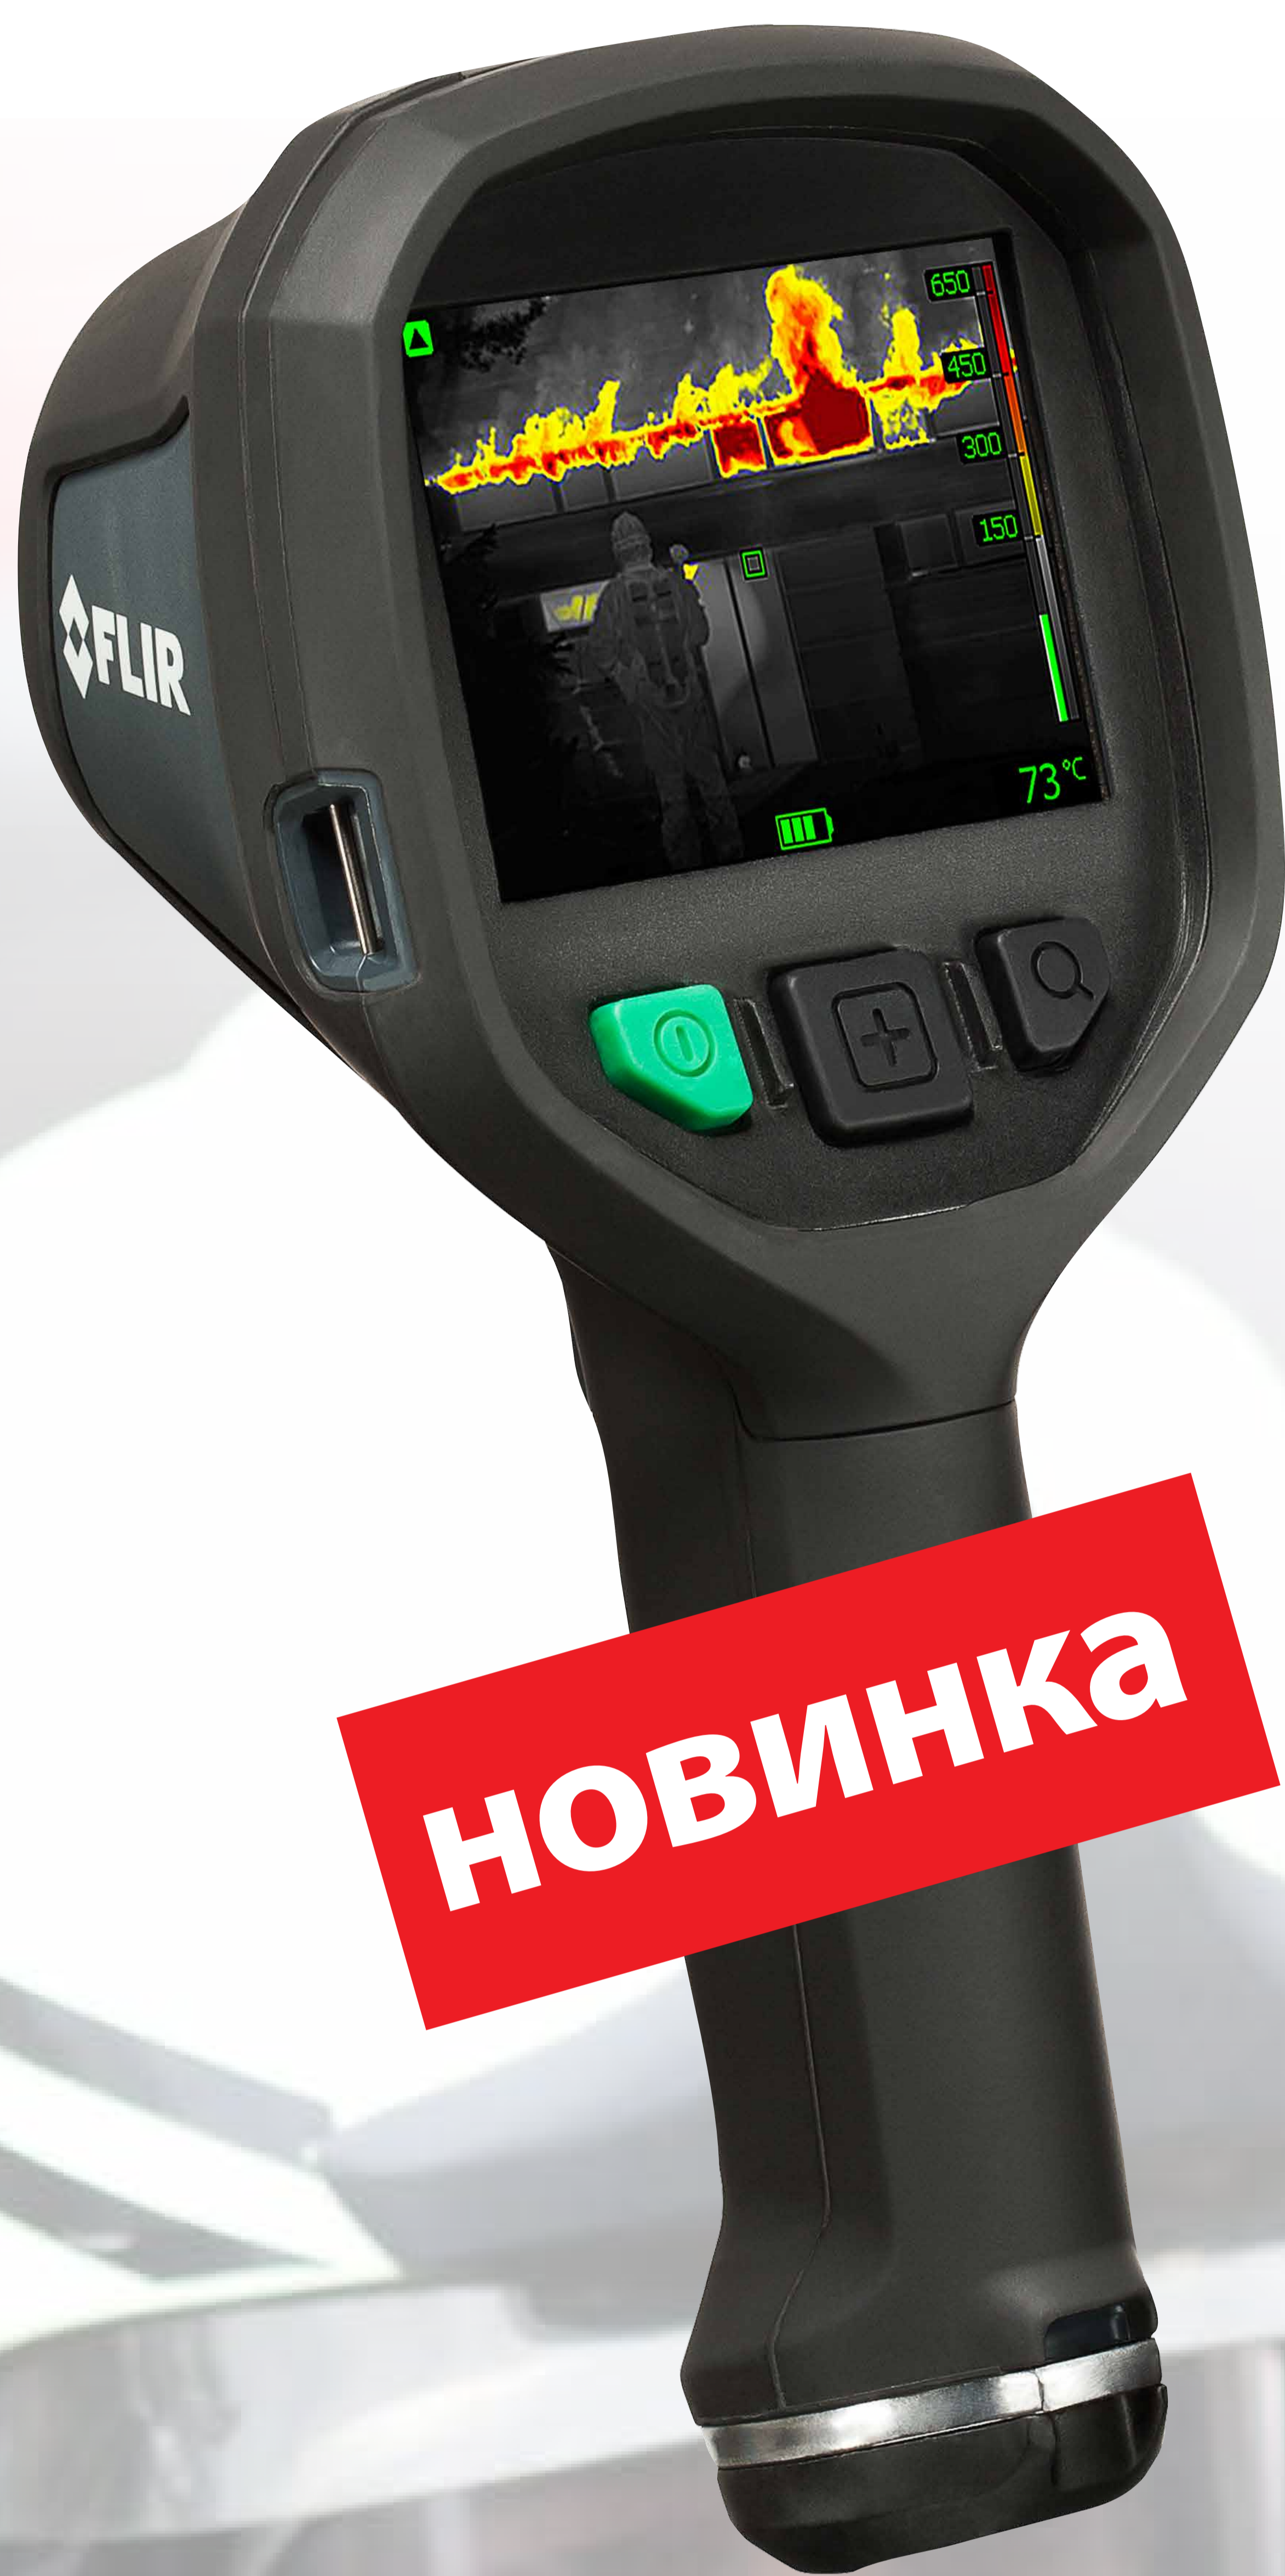

FLIR K40 / K50

Портативные тепловизоры для тушения пожаров

Атака на огонь

Поиск и спасение

Определение очагов возгорания

Владение ситуацией

www.flir.com

* После регистрации изделия на www.flir.com