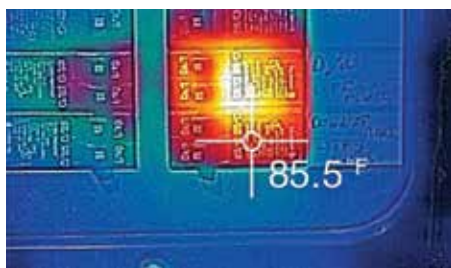

FLIR ONE™

para Android / iOS

O FLIR ONE™ é uma câmara termográfica compacta que detecta energia térmica invisível, permitindo aos usuários "ver" e medir alterações sutis de temperatura. Com modelos diferenciados para dispositivos Android e iOS, o FLIR ONE liga-se a smartphones e tablets através de micro USB (Android) ou de um conector Lightning (iOS) e apresenta imagens térmicas na tela do dispositivo. Equipado com o Lepton – o menor módulo de câmara termográfica da FLIR – o FLIR ONE oferece soluções valiosas como, por exemplo, detecção de fugas de energia em casa, encontrar um animal de estimação à noite ou ver na escuridão total. O dispositivo também inclui uma câmara CMOS visível que permite o uso da tecnologia MSX® patenteada pela FLIR.

LIGAÇÃO DA CÂMERA TERMOGRÁFICA PARA DISPOSITIVOS MÓVEIS

Operação plug-and-play rápida

- Liga-se a smartphones e tablets Android e iOS equipados com portas micro USB (Android) ou conectores Lightning (iOS)
- Gera uma resolução de vídeo térmica de 160 x 120
- A medição de pontos avançada detecta diferenças de temperatura tão pequenas quanto 0,1 °C (0,18 °F)
- A geração de imagens dinâmicas multispectrais (MSX®) melhora os pormenores das imagens térmicas

SIMPLES DE USAR

Controle intuitivo com o aplicativo FLIR ONE

- O obturador automático elimina a necessidade de redefinir o sensor térmico manualmente
- Inclui nove diferentes paletas de cores
- Grava vídeos e imagens estáticas com toques normalmente utilizados nas telas sensíveis ao toque
- Compartilha facilmente fotografias e vídeos nos canais de redes sociais mais populares

APLICAÇÕES MÚLTIPLAS

De reformas domésticas e segurança pessoal a aplicações artísticas