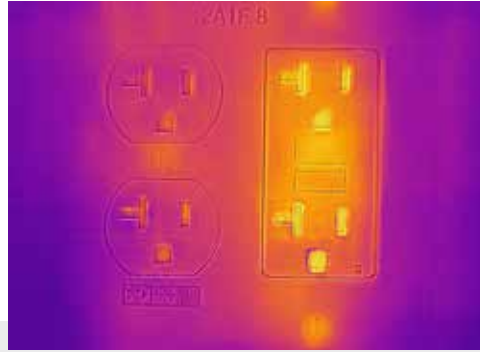

VividIR™ GÖRÜNTÜ İŞLEME

FLIR ONE Pro Serisinin gelişmiş işleme gücü sayesinde sorunları hassas şekilde tespit edin

- Benzersiz görüntü işleme tekniği gelişmiş sıcaklık ölçüm doğruluğu için 4 kata kadar daha fazla pikseli görüntüler oluşturur
- Yorumlanması kolay, keskin ve ayrıntılı termal görüntüler almak için gerçek IR çözünürlüğünü artırır
- FLIR ONE Pro Serisi görsel ayrıntılarla termal görüntüleri iyileştiren MSX® ile bir araya geldiğinde bir mobil IR çözümü için benzersiz görüntü kalitesi sunar.

PRO VE PRO LT MODELLERİ

Pro LT'den muhteşem sonuçlar alın ya da daha yüksek çözünürlük ve gelişmiş hassasiyet için FLIR ONE Pro'ya geçin.

- 70 mK termal hassasiyette 19.200 piksel keskin IR görüntüleri kaydetmek için FLIR ONE Pro'yu seçin
- Daha fazla piksel ile görüntüleri daha fazla netlik ve sıcaklık ölçüm doğruluğu ile kaydedin
- FLIR ONE Pro ile maksimum 400°C'ye ve Pro LT ile 120°C'ye kadar sıcaklıkları ölçün

KULLANIŞLI UYGULAMA

Gelişmiş, farklı görevlere uygun özellikler profesyonel sorun çözme ve işlevsellik anlamına gelir

- Eşzamanlı ölçümler için çoklu sıcaklık spotmetreleri ve ilgili bölgeleri ayarlayın
- Apple Watch veya Android akıllı saate bağlanarak köşelerin etrafına veya biçimsiz yerlere bakın
- FLIR ONE uygulamasıyla gerçek zamanlı termal ipuçlarına erişin ve FLIR Tools® mobil uygulamasıyla profesyonel raporlar hazırlayın