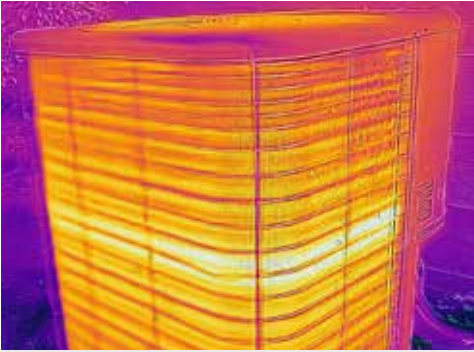

### FLIR ONE® Pro Serisi

FLIR ONE Pro ve FLIR ONE Pro LT görünmeyen sorunları her zamankinden daha hızlı bulmanızı sağlar. FLIR ONE Pro kameralar çoklu sıcaklık ölçerler ve seviye/ölçüm aralığı kontrolleri gibi güçlü özellikleriyle sizin kadar sıkı çalışır. Devrim niteliğinde VividIR™ görüntü işleme daha fazla ayrıntı görmeyi sağlar, FLIR MSX® keskinlik ve perspektif ekler ve FLIR OneFit™ ayarlanabilir konektör birçok telefon kılıfına uyması için 4 mm'ye kadar uzar. İster elektrik panellerini denetleyin, ister HVAC sorunlarını ya da su hasarlarını bulmaya çalışın, FLIR ONE Pro ve FLIR ONE Pro LT her gerçek profesyonelin sahip olması gereken aletlerdir.

#### VividIR™ GÖRÜNTÜ İŞLEME

FLIR ONE Pro Serisinin gelişmiş işleme gücü sayesinde sorunları hassas şekilde tespit edin

- Benzersiz görüntü işleme tekniği gelişmiş sıcaklık ölçüm doğruluğu için 4 kata kadar daha fazla pikseli görüntüler oluşturur
- Yorumlanması kolay, keskin ve ayrıntılı termal görüntüler almak için gerçek IR çözünürlüğünü artırır
- FLIR ONE Pro Serisi görsel ayrıntılarla termal görüntüleri iyileştiren MSX® ile bir araya geldiğinde bir mobil IR çözümü için benzersiz görüntü kalitesi sunar.