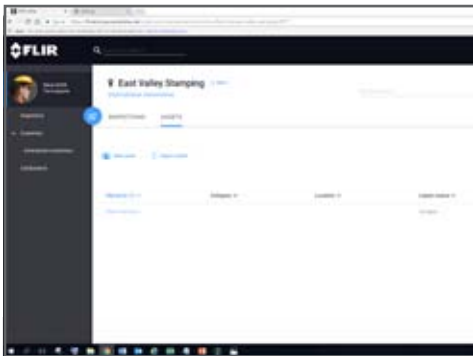

검사 관리 앱

FLIR INSITE™

전기 기사, 온도 계측 전문가 등 전문가를 위해 개발된 FLIR InSite™는 각종 검사 시행, 데이터 수집, 결과 보고를 간소화하는데 도움을 줍니다. 이 앱을 활용하면 열화상 이미지를 배경하고 검사 데이터를 저장된 장치에 직접 전송할 수 있을 뿐 아니라, 같은 소속 팀원 또는 고객과 정보를 공유하고 현장에서 보고서를 작성할 수 있기 때문에 효과적인 검사 경로를 마련하고 정확한 문서 자료를 기록, 보관할 수 있습니다.

www.flir.com/InSite

준비

FLIR InSite 소프트웨어는 사용자가 열 관련 검사 작업을 효과적으로 계획하고 준비할 수 있도록 지원합니다.

- 고객 니즈에 대한 정확한 이해를 바탕으로 보유 중인 자산의 최신 상태 정보를 빠르게 조회할 수 있습니다.
- 대상 현장과 설비를 대상으로 검사 경로를 설정하여 체계적으로 작업을 수행할 수 있습니다.
- 고객의 검사 이력을 검토함으로써 특별한 주의가 요구되는 자산을 기록하여 중대한 결함이 발생할 가능성이 있는 지점을 파악할 수 있습니다.
- 과거 중대한 결함이 발생한 항목을 바탕으로 집중적으로 검사해야 할 항목을 판단할 수 있습니다.

검사

InSite는 FLIR 열화상 카메라, 도구 등과 완벽히 호환되며, 보고서 작성을 위한 이미지와 데이터를 수집합니다. 이를 통해, InSite는 사용자의 행정 업무량을 줄여줍니다.

- 이미지와 데이터를 등록 자산에 정확히 연계시켜 줌으로써 자료를 완벽히 기록하고 자료명 오기 사고를 예방할 수 있습니다.
- METERLiNK®를 통해 멀티미터, 클램프 미터 등 기기를 통해 수집한 자료를 유관 설비/자산에 더욱 효율적으로 태그 할 수 있습니다.
- 과거 데이터와 현재 결과를 비교하여 문제를 정확히 진단할 수 있습니다.
- FLIR Tools 앱과 연결하여 작업 현장에서 열화상 이미지에 메모를 더하거나 이미지를 수정할 수 있습니다.