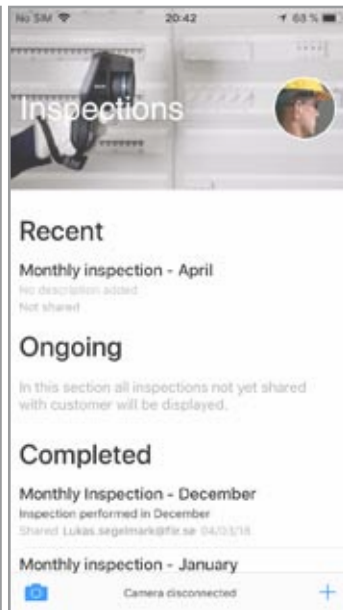

검사

FLIR InSite 앱을 통해 검사를 선택하고 업로드 할 수 있습니다.