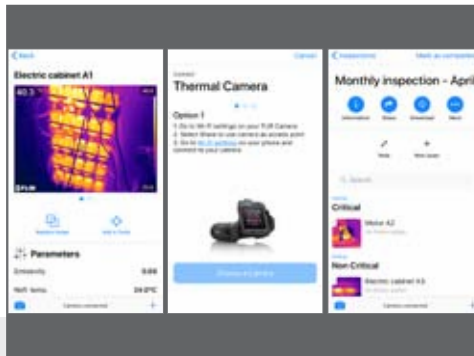

검사 관리 앱

FLIR INSITE™

전기 기사, 온도 계측 전문가 등 전문가를 위해 개발된 FLIR InSite™는 각종 검사 시행, 데이터 수집, 결과 보고를 간소화하는데 도움을 줍니다. 이 앱을 활용하면 열화상 이미지를 배경하고 검사 데이터를 저장된 장치에 직접 전송할 수 있을 뿐 아니라, 같은 소속 팀원 또는 고객과 정보를 공유하고 현장에서 보고서를 작성할 수 있기 때문에 효과적인 검사 경로를 마련하고 정확한 문서 자료를 기록, 보관할 수 있습니다.

www.flir.com/InSite

준비

FLIR InSite 소프트웨어는 사용자가 열 관련 검사 작업을 효과적으로 계획하고 준비할 수 있도록 지원합니다.

- 고객 니즈에 대한 정확한 이해를 바탕으로 보유 중인 자산의 최신 상태 정보를 빠르게 조회할 수 있습니다.
- 대상 현장과 설비를 대상으로 검사 경로를 설정하여 체계적으로 작업을 수행할 수 있습니다.
- 고객의 검사 이력을 검토함으로써 특별한 주의가 요구되는 자산을 기록하여 중대한 결함이 발생할 가능성이 있는 지점을 파악할 수 있습니다.
- 과거 중대한 결함이 발생한 항목을 바탕으로 집중적으로 검사해야 할 항목을 판단할 수 있습니다.

검사

InSite는 FLIR 열화상 카메라, 도구 등과 완벽히 호환되며, 보고서 작성을 위한 이미지와 데이터를 수집합니다. 이를 통해, InSite는 사용자의 행정 업무량을 줄여줍니다.

- 이미지와 데이터를 등록 자산에 정확히 연계시켜 줌으로써 자료를 완벽히 기록하고 자료명 오기 사고를 예방할 수 있습니다.
- METERLiNK®를 통해 멀티미터, 클램프 미터 등 기기를 통해 수집한 자료를 유관 설비/자산에 더욱 효율적으로 태그 할 수 있습니다.
- 과거 데이터와 현재 결과를 비교하여 문제를 정확히 진단할 수 있습니다.
- FLIR Tools 앱과 연결하여 작업 현장에서 열화상 이미지에 메모를 더하거나 이미지를 수정할 수 있습니다.