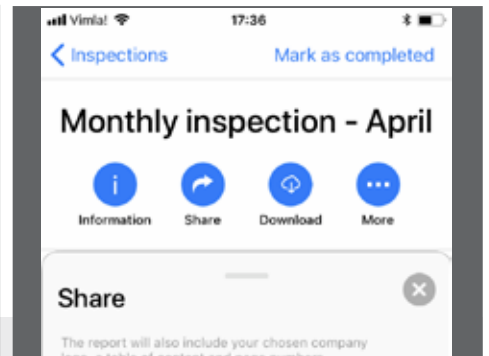

검사 관리 앱

FLIR INSITE™

전기 기사, 온도 계측 전문가 등 전문가를 위해 개발된 FLIR InSite™는 각종 검사 시행, 데이터 수집, 결과 보고를 간소화하는데 도움을 줍니다. 이 앱을 활용하면 열화상 이미지를 배경하고 검사 데이터를 저장된 장치에 직접 전송할 수 있을 뿐 아니라, 같은 소속 팀원 또는 고객과 정보를 공유하고 현장에서 보고서를 작성할 수 있기 때문에 효과적인 검사 경로를 마련하고 정확한 문서 자료를 기록, 보관할 수 있습니다.

www.flir.com/InSite

준비

FLIR InSite 소프트웨어는 사용자가 열 관련 검사 작업을 효과적으로 계획하고 준비할 수 있도록 지원합니다.

- 고객 니즈에 대한 정확한 이해를 바탕으로 보유 중인 자산의 최신 상태 정보를 빠르게 조회할 수 있습니다.
- 대상 현장과 설비를 대상으로 검사 경로를 설정하여 체계적으로 작업을 수행할 수 있습니다.
- 고객의 검사 이력을 검토함으로써 특별한 주의가 요구되는 자산을 기록하여 중대한 결함이 발생할 가능성이 있는 지점을 파악할 수 있습니다.
- 과거 중대한 결함이 발생한 항목을 바탕으로 집중적으로 검사해야 할 항목을 판단할 수 있습니다.

검사

InSite는 FLIR 열화상 카메라, 도구 등과 완벽히 호환되며, 보고서 작성을 위한 이미지와 데이터를 수집합니다. 이를 통해, InSite는 사용자의 행정 업무량을 줄여줍니다.

- 이미지와 데이터를 등록 자산에 정확히 연계시켜 줌으로써 자료를 완벽히 기록하고 자료명 오기 사고를 예방할 수 있습니다.
- METERLiNK®를 통해 멀티미터, 클램프 미터 등 기기를 통해 수집한 자료를 유관 설비/자산에 더욱 효율적으로 태그 할 수 있습니다.
- 과거 데이터와 현재 결과를 비교하여 문제를 정확히 진단할 수 있습니다.
- FLIR Tools 앱과 연결하여 작업 현장에서 열화상 이미지에 메모를 더하거나 이미지를 수정할 수 있습니다.