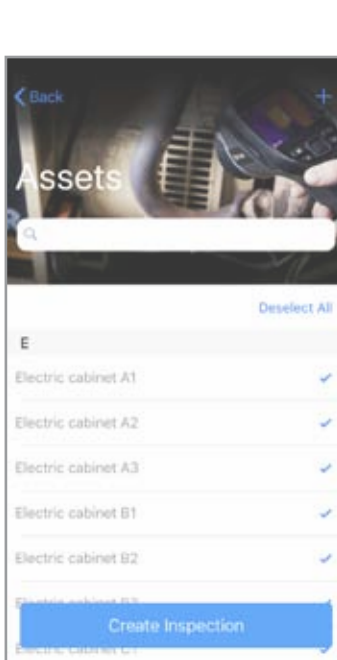

고객, 현장, 자산에 대한 검사를 계획할 수 있습니다.