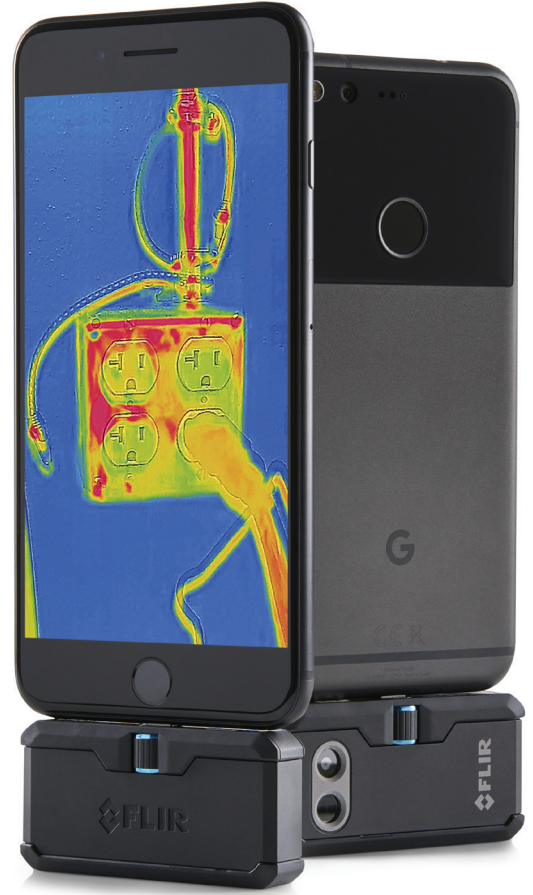

إيجاد المشكلة وحلها - تمتع بأعلى درجات الوضوح في التصوير الحراري عبر الأجهزة المحمولة لينتسئ لك اكتشاف المشاكل بكل تركيز ودقة، ثم إثبات عملية الإصلاح التي قامت بها للعميل

- أعلى مستويات التطور في تحسين دقة الصورة للكشف عن التفاصيل الحرارية التي تحتاج إليها لإيجاد المشكلات بسرعة.
- مع دقة حرارية تبلغ 120 × 160، يستخدم FLIR ONE Pro الكاميرا الحرارية الدقيقة ذات أعلى مستويات الدقة من FLIR، ويمكنه قياس درجات حرارة تصل إلى 400° مئوية (752° فهرنهايت)
- تقوم تقنية FLIR MSX® بتركيب الحواف المرئية من الكاميرا عالية الوضوح (HD) بدقة 1080 × 1440 على الصور الحرارية لتكوين صورة أوضح وأسهل للفهم

مُوصِّل OneFit

اترك جهازك في حافظة الحماية الخاصة به - فمع الموصل القابل للتعديل ليس عليك الاختيار بين الرؤية الحرارية وحماية جهازك عند استخدام حافظات الحماية المتوافقة

- إمكانية تعديل طول USB-C ومُوصِّل Lightning لإضافة ما يقرب من 4 مم إضافية
- مُوصلات قابلة للعكس خاصة بنظام تشغيل Android و iOS
- إمكانية تركيب جهاز FLIR ONE في جهازك المحمول مع الحفاظ على أمان هاتفك

تطبيق للعمل الجاد

إمكانية العمل كمحترف - تشمل المميزات الموجهة لأغراض العمل على قدرات متطورة لحل المشكلات بطريقة أكثر احترافية ومهنية

- إمكانية استخدام العديد من أجهزة القياس الموضعي والتركيز على مناطق الاهتمام
- ميزة الاطلاع على نصائح وحيل التصوير الحراري في الوقت الفعلي في تطبيق FLIR ONE، مع خاصية التقارير الاحترافية من خلال أدوات FLIR
- إمكانية الرؤية في الزوايا وفي الأماكن العسيرة من خلال توصيل ساعة Apple Watch أو ساعتك الذكية بالمجهزة بنظام تشغيل Android