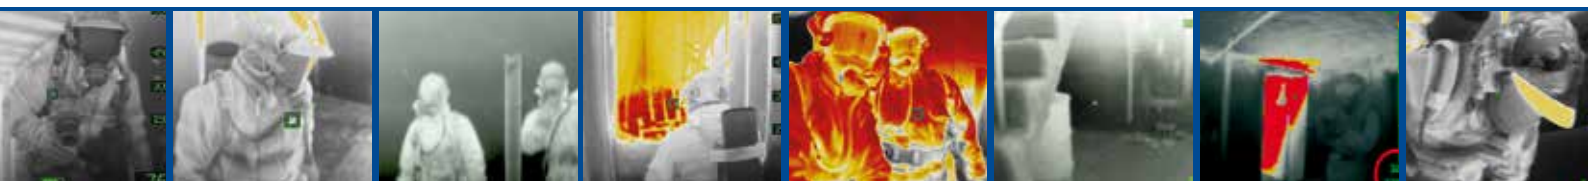

“我们对热像仪一点也不陌生。”卡尔姆特豪特消防队指挥官Ronny van Riel中尉解释说。“十年前我们就开始使用热像仪。那时候我们买了一台FireFLIR红外热像仪。用起来效果非常好，物有所值。”

“最近，我们又采购了一台FLIR K50红外热像仪。这款热像仪比FireFLIR更小巧，携带更方便。消防员可以很容易的将它挂在自给式呼吸器呼吸器(SCBA)上。带着它不占用双手，用的时候拿起来就行了。”

“我们把FLIR K50装在最先到达现场那辆消防车的充电器上。FLIR K50启动时间非常短，这样我们需要的时

候立即就能使用。”

卡尔姆特豪特荒原大火

一望无际的灌木丛，随风摇曳的紫色沼泽草地，金色的欧洲蕨，风中的银色欧洲桦，还有叽喳的云雀和鸣叫的麻鹑：这就是卡尔姆特豪特荒原。

这个位于卡尔姆特豪特的自然保护区面积超过8000公顷。在高温干燥的夏季，这片独特的保护区很容易发生火灾。

“2011年荒原发生了一场大火，”van Riel中尉解释说。“火势蔓延的非常快，最终烧毁了600公顷的

Ronny van Riel中尉，卡尔姆特豪特消防队指挥官

土地。我们开展了大规模的灭火行动，得到了多个消防大队的支持。为了挽救这片独特的自然保护区，上百名消防队员日以继夜的工作，有时候甚至冒着生命危险。”

“在此次扑救中，热像仪也派上了用场。在我们成功扑灭明火的区域有时会有”地下火“。虽然肉眼看

不见，但大火也同时在地面蔓延，这就很容易导致大火在距离火源几米以外的地方瞬间爆发。热像仪向我们清晰的展示了地下火肆虐的热点。通过进一步灭火和冷却，我们阻止了大火自然。”

“我们不仅使用手持式热像仪寻找热点，同时还使用配置了万向热像仪的直升机在着火区域上空飞行，帮我们找到有地下火的地方。”

保护消防员免遭滚燃伤害

“发生火灾时我们经常需要进入到浓烟中。对于消防员来说有时甚至是伸手不见五指的。有了热像仪，他们就能穿透浓烟，看清房间的布局，并确认周围是否还有被困群众。但更好的是热像仪的测温功能，它能保护消防队员避免一种非常危险的现象：滚燃。

滚燃是指大量的未燃烧的，过热的气体聚集在屋顶或是着火区域的上方时，真正燃烧的并不是屋内的材料，而是材料所释放出的可燃气体。一旦这些聚集起来的气体达到燃点，室内的温度就会瞬间升高。