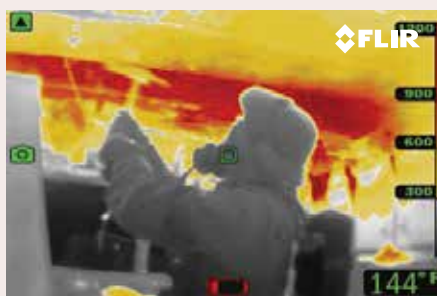

热像仪应用非常广泛，比如应对烟囱着火，K50能够帮助我们检测到吊顶中的热点。我们还能用它观察容器中的各种化学反应导致的温度变化。这对我们来说

非常实用，因为华斯兰德港是化工企业密集区。热像仪通常在及时的切入点使用，使我们能看到火情的发展趋势：是在降温，还是又在升温。”

当消防队接到紧急报警时，他们通常会使用三种车辆：消防车，消防云梯平台和水罐车。热像仪就位于消防车上，通常用于修正灭火行动，换言之：就是看所有的工作是否都已做好，所有的火情是否都已有效扑灭。

FLIR K系列

FLIR K系列红外热像仪专为要求最苛刻的消防应用研发。免维护的非制冷微量热型探测器能够产生清晰而且细节丰富的热图像，像素为：240 x 180 (FLIR K40) 或320 x 240 (FLIR K50)。热图像通过4寸显示屏显示，可帮助消防员导航，并做出快速而准确的判断。K系列为满足恶劣的运行环境而设计。它能承受从2米高处掉落至混凝土地面的撞击，防水性 (IP67防护等级)，可在+85° C环境下顺畅运行。

五种成像选择使您可以在不同的热灵敏度 and 有效温度范围模式之间切换，帮助加速制订处理策略，搜索幸存者。

- **热成像基本模式**：用于火灾现场和火灾扑救的初步评估
- **灰度模式**：与热像基本模式相似，但没有颜色。
- **火灾模式**：提高高温现场的热灵敏度
- **SAR 模式**：优化调色板，协助目标定位
- **热检测模式**：只对最热点进行了彩色显示，用于协助彻底检查。

该系列热像仪的另一个用途是搜救失踪人员。针对这种情况，FLIR K50具有专门的调色板 (SAR模式)，协助专业消防员更加轻松地定位目标。

Stefaan Terryn队长表示，无需进入具体区域：“热像仪就能看清危险形势，最近，我们在华特兰德港扑灭了船上发动机室内发生的一次火灾。这也是体现热成像技术不可或缺的一个经典案例。闯入着火的发动机室是非常危险的，而使用热像仪，就能从安全距离内观测到里面发生的情况。”

平价、轻巧的红外热像仪

Stefaan Terryn队长评价道：“购买FLIR K50红外热像仪之前，我们对比了好几款型号。最后我们发现FLIR K50是性价比最高，最具有吸引力的一款。不像我们之前用过的手持式热像仪，FLIR K50非常轻便，操作起来很轻松。我们厚重的防火服，氧气罐和高压设备就已经十分沉重了。所以必须要求其它设备尽量轻便。K50还是一款即瞄即拍型热像仪，与其他带角度屏的手持摄像机相比，使用非常简单。”

火灾模式

如需了解有关热像仪或此应用的更多信息，请联系：

FLIR中国公司总部：
前视红外热像系统贸易（上海）有限公司
全国咨询热线：400-683-1958
邮箱：info@flir.cn
www.flir.com

图片仅供说明之用，显示图像可能不代表该热像仪的实际分辨率。